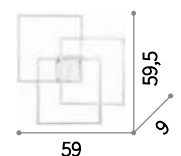

# Frame **new**

Base e montatura in metallo verniciato bianco opaco. Diffusori in materiale plastico colore opale.

**LED** Sorgente luminosa LED 3000 K, 30.000 h di durata.

■ ■ □ IP20

1,240 Kg / 0,0263 m<sup>3</sup>  
LED 31W / 2200 Lm

230726 ■ € 220 **new**

■ ■ □ IP20

1,430 Kg / 0,0530 m<sup>3</sup>  
LED 35W / 2800 Lm

230702 ■ € 250 **new**