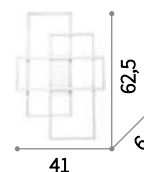

# Frame **new**

Base e montatura in metallo verniciato bianco opaco. Diffusori in materiale plastico colore opale.

**LED** Sorgente luminosa LED 3000 K, 30.000 h di durata.

■ ■ □ IP20

1,240 Kg / 0,0263 m<sup>3</sup>  
LED 31W / 2200 Lm

230726 ■ € 220 **new**

■ ■ □ IP20

1,430 Kg / 0,0530 m<sup>3</sup>  
LED 35W / 2800 Lm

230702 ■ € 250 **new**