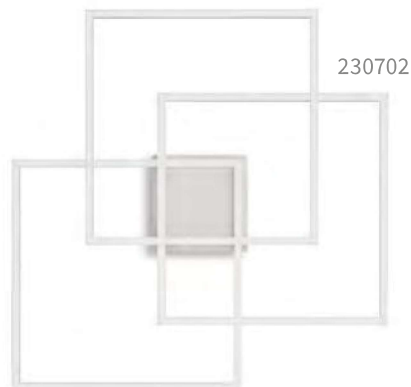

# Frame **new**

Base e montatura in metallo verniciato bianco opaco. Diffusori in materiale plastico colore opale.

**LED** Sorgente luminosa LED 3000 K, 30.000 h di durata.

■ ■ □ IP20

1,240 Kg / 0,0263 m<sup>3</sup>  
LED 31W / 2200 Lm

230726 ■ € 220 **new**

■ ■ □ IP20

1,430 Kg / 0,0530 m<sup>3</sup>  
LED 35W / 2800 Lm

230702 ■ € 250 **new**